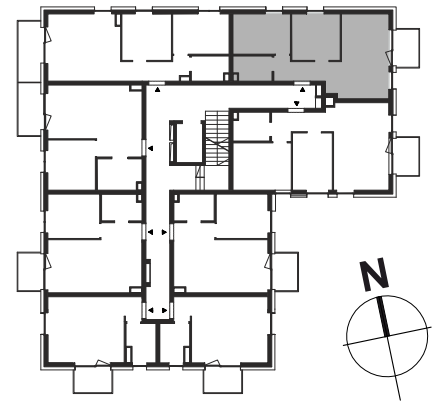

# Nowy Teresin

położenie mieszkania w budynku

-  ciana działowa, mo liwa przebudowa
-  szacht instalacyjny, brak mo liwo ci przebudowy
-  ciana no na, brak mo liwo ci przebudowy

skala 1:100

<b>BUDYNEK</b>	<b>B3</b>
<b>NUMER LOKALU</b>	<b>M25</b>
<b>TYP</b>	<b>3P+AK</b>
<b>PI TRO</b>	<b>3</b>
<b>POWIERZCHNIA</b>	<b>43,77 m<sup>2</sup></b>