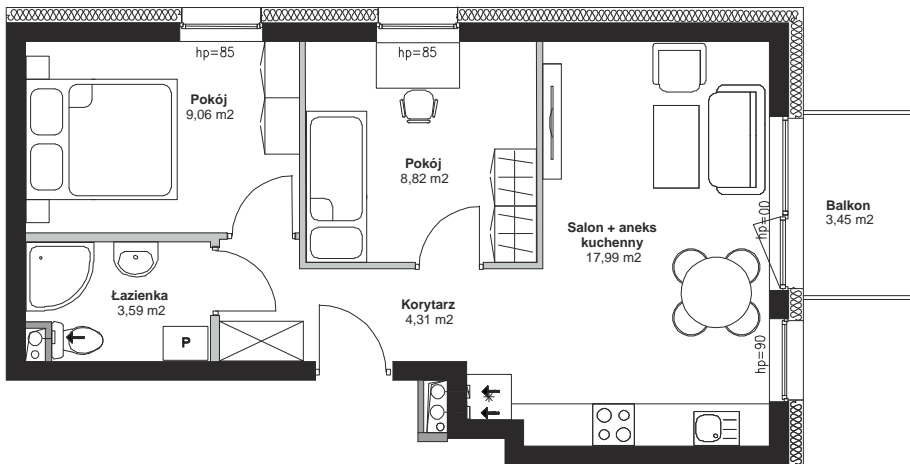

# Nowy Teresin

położenie mieszkania w budynku

-  ciana działowa, mo liwa przebudowa
-  szacht instalacyjny, brak mo liwo ci przebudowy
-  ciana no na, brak mo liwo ci przebudowy

skala 1:100

<b>BUDYNEK</b>	<b>B3</b>
<b>NUMER LOKALU</b>	<b>M25</b>
<b>TYP</b>	<b>3P+AK</b>
<b>PI TRO</b>	<b>3</b>
<b>POWIERZCHNIA</b>	<b>43,77 m<sup>2</sup></b>