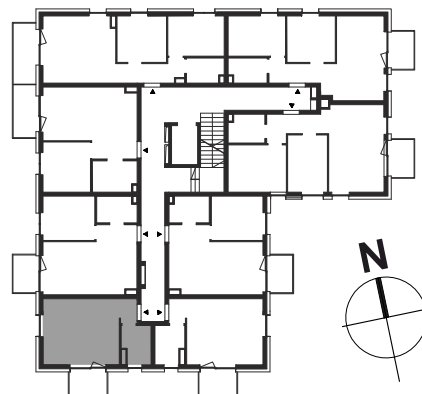

# Nowy Teresin

położenie mieszkania w budynku

-  ciana działowa, mo liwa przebudowa
-  szacht instalacyjny, brak mo liwo ci przebudowy
-  ciana no na, brak mo liwo ci przebudowy

skala 1:100

<b>BUDYNEK</b>	<b>B3</b>
<b>NUMER LOKALU</b>	<b>M13</b>
<b>TYP</b>	<b>1P+AK</b>
<b>PI TRO</b>	<b>1</b>
<b>POWIERZCHNIA</b>	<b>25,90 m2</b>