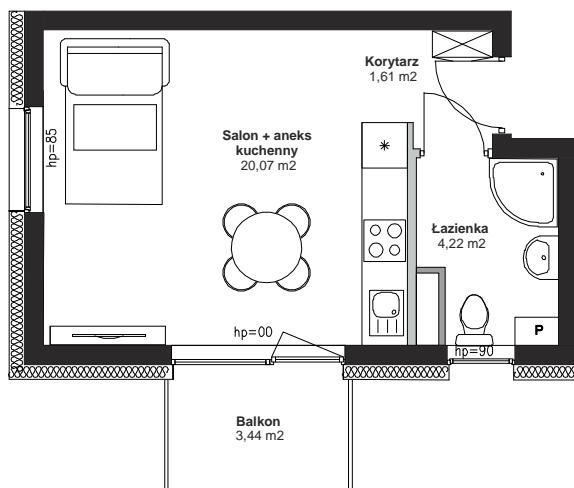

# Nowy Teresin

położenie mieszkania w budynku

-  ciana działowa, mo liwa przebudowa
-  szacht instalacyjny, brak mo liwo ci przebudowy
-  ciana no na, brak mo liwo ci przebudowy

skala 1:100

<b>BUDYNEK</b>	<b>B3</b>
<b>NUMER LOKALU</b>	<b>M13</b>
<b>TYP</b>	<b>1P+AK</b>
<b>PI TRO</b>	<b>1</b>
<b>POWIERZCHNIA</b>	<b>25,90 m2</b>