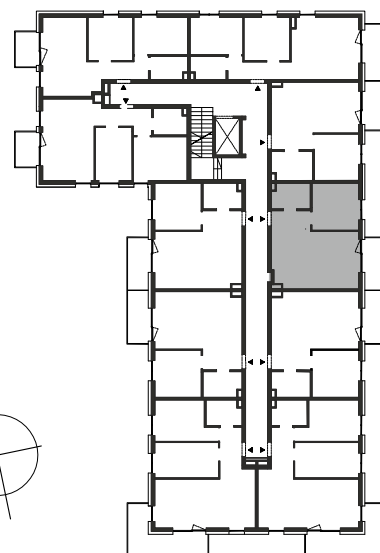

# Nowy Teresin

położenie mieszkania w budynku

-  ściana działowa, możliwa przebudowa
-  szacht instalacyjny, brak możliwości przebudowy
-  ściana nośna, brak możliwości przebudowy

skala 1:100

<b>BUDYNEK</b>	<b>B2</b>
<b>NUMER LOKALU</b>	<b>M13</b>
<b>TYP</b>	<b>2P+AK</b>
<b>PIĘTRO</b>	<b>1</b>
<b>POWIERZCHNIA</b>	<b>40,84 m<sup>2</sup></b>