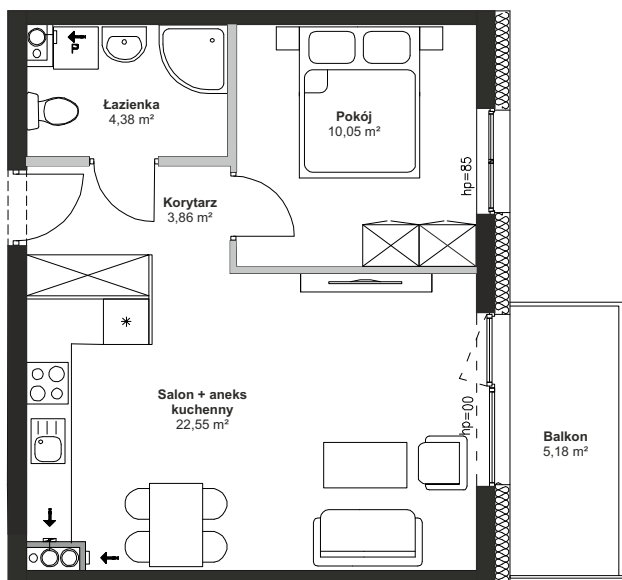

# Nowy Teresin

położenie mieszkania w budynku

-  ściana działowa, możliwa przebudowa
-  szacht instalacyjny, brak możliwości przebudowy
-  ściana nośna, brak możliwości przebudowy

skala 1:100

<b>BUDYNEK</b>	<b>B2</b>
<b>NUMER LOKALU</b>	<b>M13</b>
<b>TYP</b>	<b>2P+AK</b>
<b>PIĘTRO</b>	<b>1</b>
<b>POWIERZCHNIA</b>	<b>40,84 m<sup>2</sup></b>