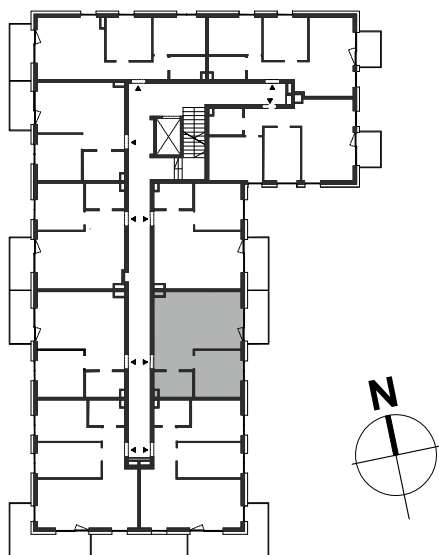

# Nowy Teresin

położenie mieszkania  
w budynku

-  ściana działowa, możliwa przebudowa
-  szacht instalacyjny, brak możliwości przebudowy
-  ściana nośna, brak możliwości przebudowy

skala 1:100

<b>BUDYNEK</b>	<b>B1</b>
<b>NUMER LOKALU</b>	<b>M44</b>
<b>TYP</b>	<b>2P+AK</b>
<b>PIĘTRO</b>	<b>4</b>
<b>POWIERZCHNIA</b>	<b>40,97 m<sup>2</sup></b>