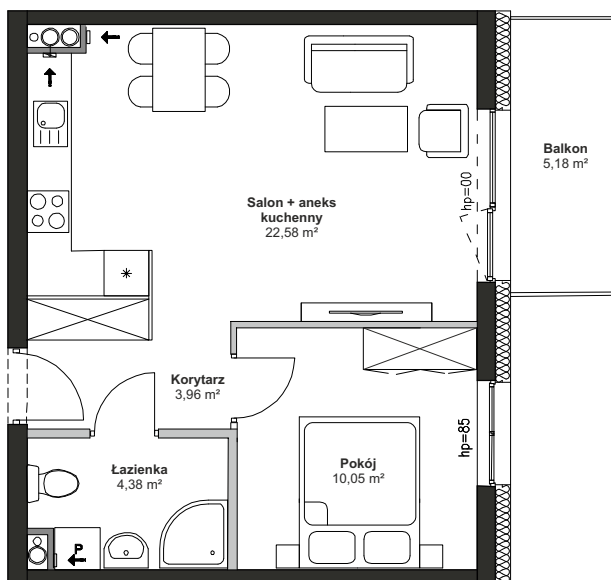

# Nowy Teresin

położenie mieszkania  
w budynku

-  ściana działowa, możliwa przebudowa
-  szacht instalacyjny, brak możliwości przebudowy
-  ściana nośna, brak możliwości przebudowy

skala 1:100

<b>BUDYNEK</b>	<b>B1</b>
<b>NUMER LOKALU</b>	<b>M44</b>
<b>TYP</b>	<b>2P+AK</b>
<b>PIĘTRO</b>	<b>4</b>
<b>POWIERZCHNIA</b>	<b>40,97 m<sup>2</sup></b>