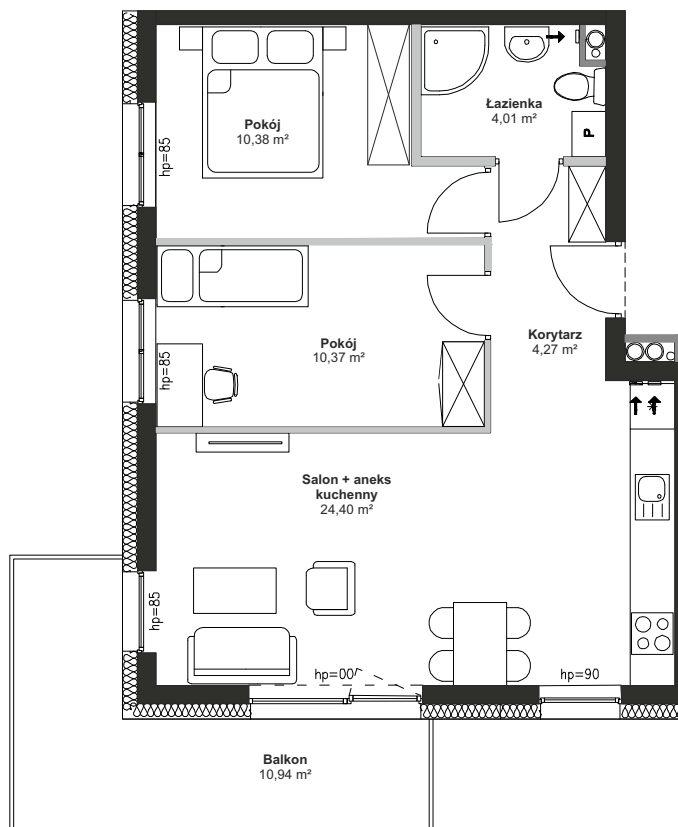

Nowy Teresin

położenie mieszkania w budynku

-  ściana działowa, możliwa przebudowa
-  szacht instalacyjny, brak możliwości przebudowy
-  ściana nośna, brak możliwości przebudowy

skala 1:100

BUDYNEK	B1
NUMER LOKALU	M36
TYP	3P+AK
PIĘTRO	3
POWIERZCHNIA	53,43 m²