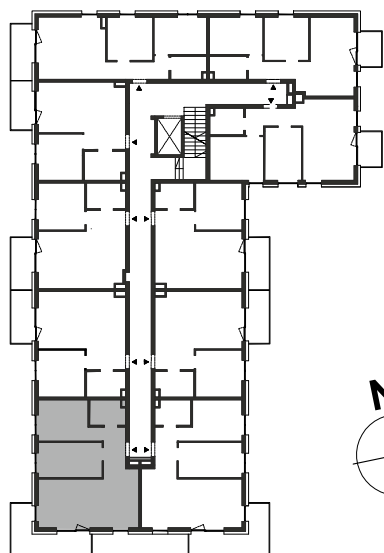

Nowy Teresin

położenie mieszkania w budynku

-  ściana działowa, możliwa przebudowa
-  szacht instalacyjny, brak możliwości przebudowy
-  ściana nośna, brak możliwości przebudowy

skala 1:100

BUDYNEK	B1
NUMER LOKALU	M36
TYP	3P+AK
PIĘTRO	3
POWIERZCHNIA	53,43 m²